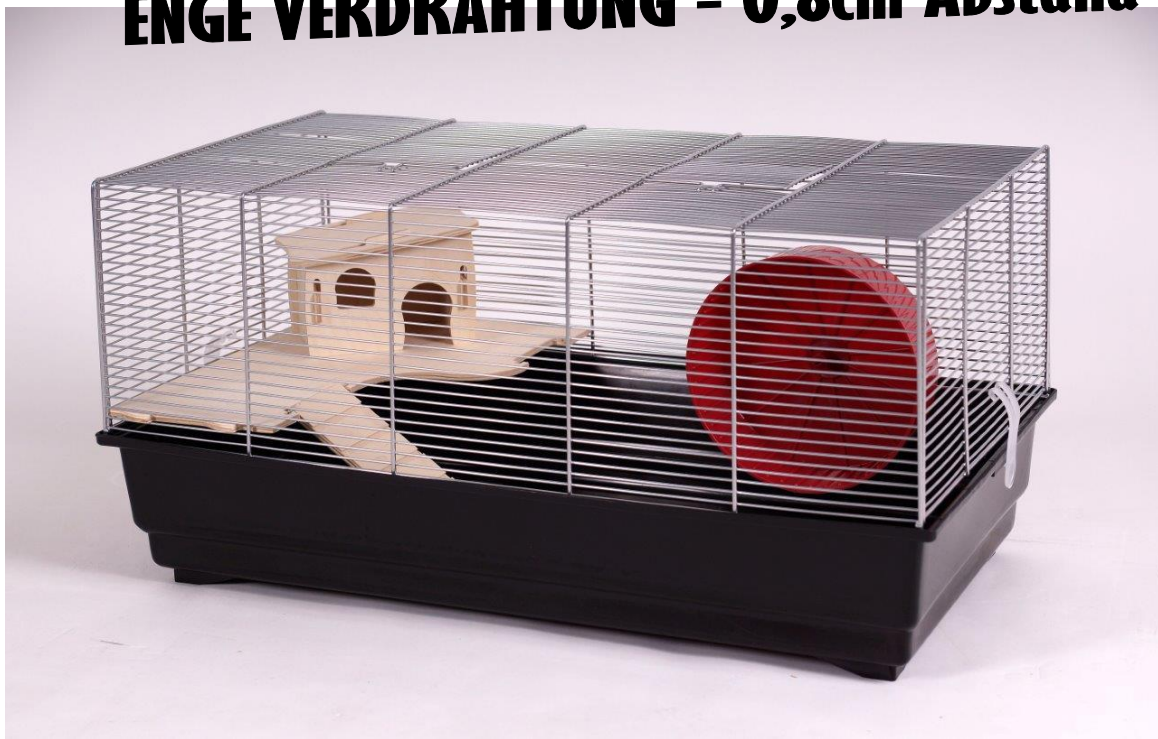

**NEU**

**M. Ollesch**

**ENGE VERDRAHTUNG - 0,8cm Abstand**

<b>NAGERHEIM ROY</b>		<b>VE:</b>	<b>1 Stück im Karton</b>
		<b>Maße:</b>	<b>67x37x47 cm</b>
<b>Farbe:</b>	Chrom/Anthrazit	EAN: 5907466811995	
<b>Artikel Nr.:</b>	212000		

**NEU**

**M. Ollesch**

<b>NAGERHEIM NELLI LEER – 3 er Set</b>		<b>VE:</b>	<b>3 Stück im Karton</b>
		<b>Maße:</b>	<b>67x37x33 cm</b>
<b>Farbe:</b>	Chrom/Anthrazit	EAN: 5907466811421	
<b>Artikel Nr.:</b>	214000		

**ENGE VERDRAHTUNG – 0,8cm Abstand**

<b>NAGERHEIM NELLI MIT ZUBEHÖR– 3 er Set</b>		<b>VE:</b>	<b>3 Stück im Karton</b>
		<b>Maße:</b>	<b>67x37x33 cm</b>
<b>Farbe:</b>	Chrom/Anthrazit	EAN: 5907466811414	
<b>Artikel Nr.:</b>	218000		

**NEU**

||| M. Ollesch

**NAGERHEIM BARNEY SUPER MIT ZUBEHÖR**

VE: 1 Stück im Karton  
Maße: 100x56x46 cm

Farbe: Schwarz/Grau

EAN: 5907466811285

Artikel Nr.: 211000

**ENGE VERDRAHTUNG - 0,8cm Abstand**