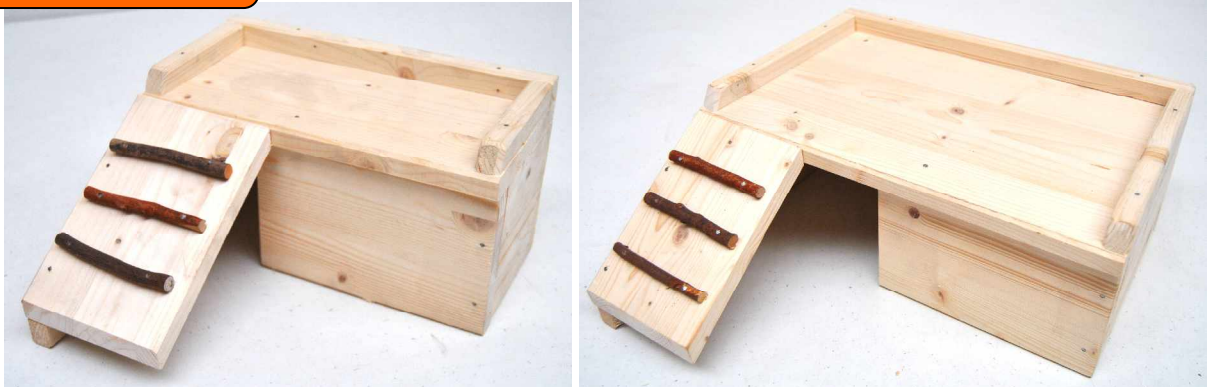

i Mit extra Schmutzrand

Nagerhaus Tilo „M“ und „L“

Aus stabilem Holz und extra Schmutzrand

Hergestellt in Deutschland

Verpackungseinheit:	1
---------------------	---

Tilo „M“	Holz		
Artikel Nr.:	575000		
Maße:	28,5 x 22 x 16 cm		

Tilo „L“	Holz		
Artikel Nr.:	575100		
Maße:	37 x 40 x 16 cm		

i Das Nagerhaus Tilo „M“ ist passend für unsere Nagerterrarien **NTA 60**.

Das Nagerhaus Tilo „L“ ist passend für die Nagerterrarien **NTA 80** und **NTA 100**.