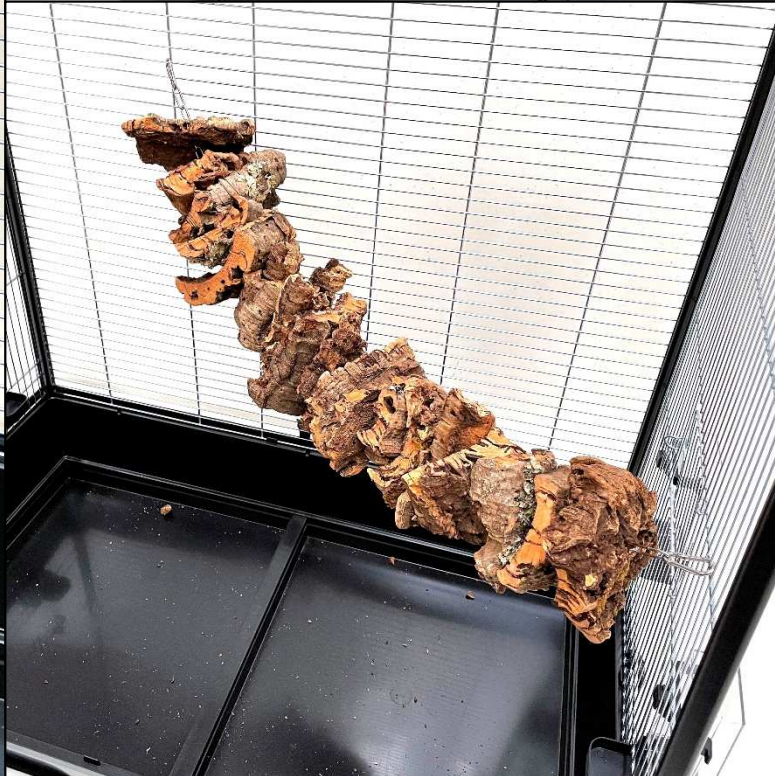

NEU

||| Ollesch

**SITTA**

NEU

Ollesch

TOLLER  
FUTTER- & SCHLAFPLATZ.  
JEDE MENGE SPIELSPAß  
GARANTIERT.

Einfache Befestigung  
durch Karabinerhaken

Verpackungseinheit:	1	
Maße (in cm):	Kork: Ca. 30-35x15-25cm   Kettenlänge anpassbar	
<b>Sitta</b>	Kork   Edelstahl	
Artikel Nr.:	300000	
EAN:	4038964222295	
		4 038964 222295

„SITTA“

NATÜRLICHES VOGELZUBEHÖR  
- EIN STÜCK NATUR ZUHAUSE -

KETTE AUS  
EDELSTAHL

**GROßE KORKPLATTE ALS SCHAUKEL MIT EDELSTAHLKETTE**

- Bieten Sie Ihrem Liebling eine tolle Beschäftigung und einen wärmenden und natürlichen Ruheplatz & Rückzugsort!
- + 100 % Naturprodukt - Handverlesene Korkstücke – Einzelstücke
- + Idealer Platz zum Klettern, futtern und spielen
- + Sehr gut geeignet als Schnabel- und Krallenpflege
- + Ideal auch als Knabber-Spaß (Nur mit Hitze behandelt- Keine Chemie!)
- + Durch die große Platte perfekt als Sitz- und Schlafgelegenheit
- + Einfache Befestigung durch Karabinerhaken am Vogelheim

NEU

||| Ollesch

**BITAR**

NEU

Ollesch

Einfache Befestigung durch Karabinerhaken an beiden Seiten

## XXL KORKPLATTEN SPIELZEUG TOLLER SPIEL UND KNABBERSPAß

Verpackungseinheit:	1	
Maße (in cm):	Ca. 70cm	
<b>Bitar</b>	Kork   Edelstahl	
Artikel Nr.:	299000	
EAN:	4038964222288	
		4 038964 222288

KETTE AUS  
EDELSTAHL